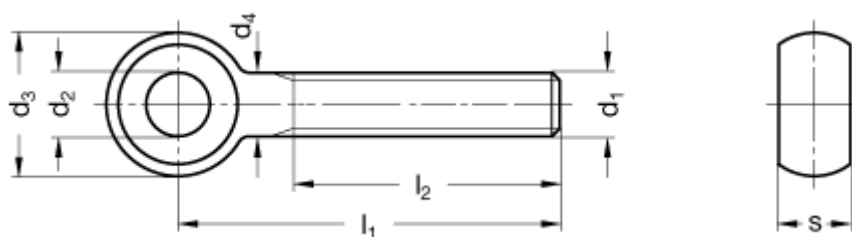

Article number: 201524M670NI

Description: E+G Eye screws
GN 1524-M6-70-NI

Measures

d1 = M6

d2 = 6

d3 = 12

d4 = 6

l1 = 70